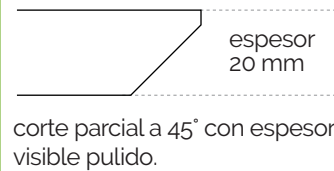

> **MESAS:**

una mesa diseñada con un tablero de gres porcelánico de 20 mm de espesor y patas de metal, para disfrutar toda la jornada al aire libre.

**TIME**

Mesa ensamblada, incluye patas de metal. El tablero monta una malla de refuerzo de fibra de vidrio en la parte trasera.  
Medidas: L240 x H85 x A120 cm

**ACABADO DEL TABLERO**

**COLOR RANGE**

**NOTA:** la mesa Time también está disponible en otras medidas y con diferentes acabados del canto. Para más información, contactar con el Departamento Técnico de Mirage.

**NOTA:** Todas las medidas son nominales