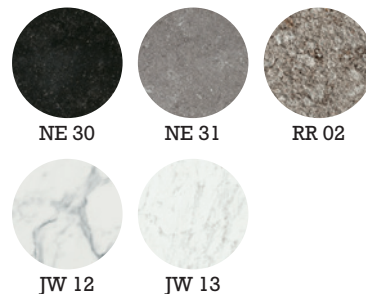

> **MESAS:**

una mesa diseñada con un tablero de gres porcelánico de 20 mm de espesor y patas de metal, para disfrutar toda la jornada al aire libre.

**TIME**

Mesa ensamblada, incluye patas de metal. El tablero monta una malla de refuerzo de fibra de vidrio en la parte trasera.  
Medidas: L240 x H85 x A120 cm

**ACABADO DEL TABLERO**

**COLOR RANGE**

**NOTA:** la mesa Time también está disponible en otras medidas y con diferentes acabados del canto. Para más información, contactar con el Departamento Técnico de Mirage.