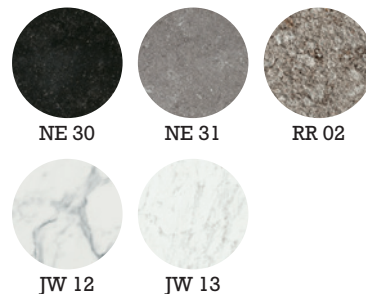

> **СТОЛЫ:**

стол со столешницей из керамического гранита толщиной 20 мм и металлическими ножками, чтобы комфортно провести целый день на открытом воздухе.

TIME

Скомпонованный стол с комплекте с металлическими ножками. Столешница с нижней стороны укреплена полотном из стекловолокна.
Габариты: L240 x H85 x B120 cm

ОТДЕЛКА СТОЛЕШНИЦЫ

COLOR RANGE

ПРИМЕЧАНИЕ: Стол модели TIME предлагается также и других размеров и с различной обработкой края. Для получения информации обращайтесь в Технический отдел компании Mirage.

ПРИМЕЧАНИЕ: все значения размеров являются номинальными.